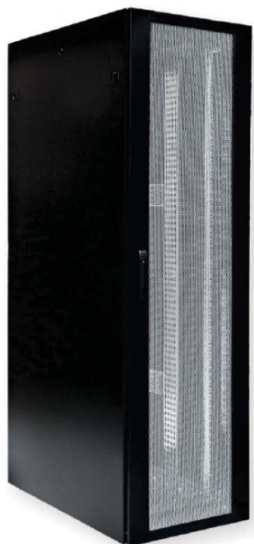

Karta Katalogowa

Szafa serwerowa 4DC, BKT 42U, 600/1200/1980, szer./gł./wys. mm. drzwi przednie
jednoczęściowe perforowane, RAL 9005 czarny

Nr karty: KK_S4DC4260123411.3_02.16

Standardy

EIA-310-D, IEC 60297-1, IEC 60297-2, ROHS

Charakterystyka produktu

- Materiał: blacha stalowa
- Drzwi przednie: jednoczęściowe perforowane
- Drzwi tylne: dwuczęściowe perforowane
- Ściany boczne: blacha stalowa
- Nośność: 1500 kg
- Stopień ochrony IP: 20
- Kolor: RAL 9005

Wykonania / Warianty

Typ	Szer. (mm)	Gł. (mm)	Wys. (mm)	Index
42U	600	1200	1980	S4DC4260123411.3